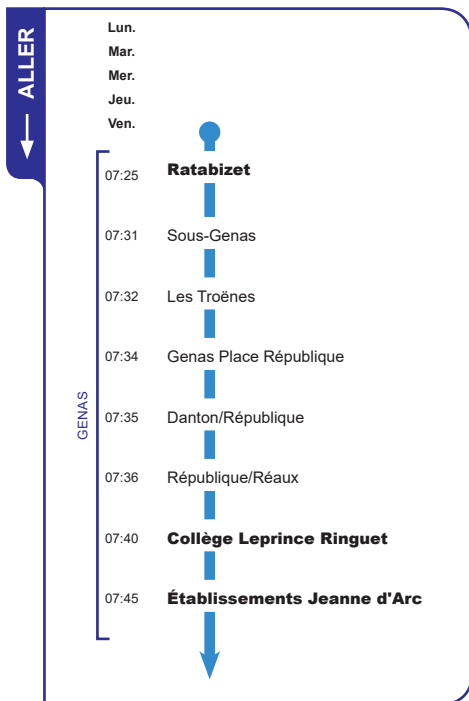

horaires

DU 12 NOVEMBRE 2019 AU 4 JUILLET 2020

LIGNE

120

GENAS

GENAS

COLLÈGE LEPRINCE RINGUET
ÉTABLISSEMENTS JEANNE D'ARC

Version : JD120_V3.1 - 30 octobre 2019 4:46

Un problème météo, un incident technique
sur une ligne Junior Direct ?

Vous êtes informés en temps réel par SMS.

Inscrivez-vous sur l'espace
« **MON TCL** » sur tcl.fr

SYTRAL

Aller

Genas Ratabizet

Genas Collège Leprince Ringuet
Établissements Jeanne d'Arc

ALLÔ TCL
04 26 10 12 12
(prix d'un appel local)

TCL.fr

APPLI TCL

Retour

Genas Collège Leprince Ringuet
Établissements Jeanne d'Arc
Genas Ratabizet

	Lun.	Lun.	Lun.
	Mar.	Mar.	Mar.
	Mer.	Mer.	Mer.
	Jeu.	Jeu.	Jeu.
	Ven.	Ven.	Ven.
Ratabizet	16:20	17:25	12:35
Sous-Genas	16:14	17:19	12:30
Les Troënes	16:13	17:18	12:29
Genas Place République	16:12	17:17	12:28
Danton/République	16:11	17:16	12:26
République/Réaux	16:10	17:10	12:25
Collège Leprince Ringuet	16:05	16:55	12:10
Établissements Jeanne d'Arc	-	16:45	12:20