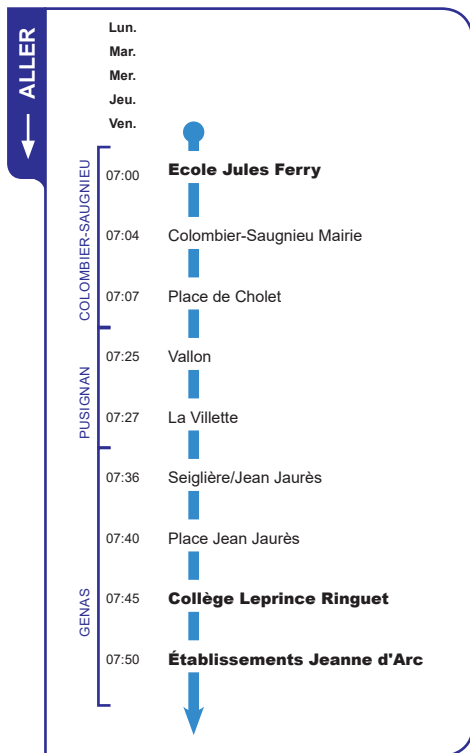

horaires

DU 12 NOVEMBRE 2019 AU 4 JUILLET 2020

LIGNE

126

COLOMBIER-SAUGNIEU

PUSIGNAN

GENAS

COLLÈGE LEPRINCE RINGUET
ÉTABLISSEMENTS JEANNE D'ARC

Version : JD126_V2.2 - 30 octobre 2019 4:37

Un problème météo, un incident technique
sur une ligne Junior Direct ?

Vous êtes informés en temps réel par SMS.

Inscrivez-vous sur l'espace
«  MON TCL » sur tcl.fr

SYTRAL

Aller

Colombier-Saugnieu Ecole Jules Ferry
Genas Collège Leprince Ringuet
Établissements Jeanne d'Arc

ALLÔ TCL
04 26 10 12 12
(prix d'un appel local)

TCL.fr

APPLI TCL

Retour

Genas Collège Leprince Ringuet
Établissements Jeanne d'Arc
Colombier-Saugnieu Ecole Jules Ferry