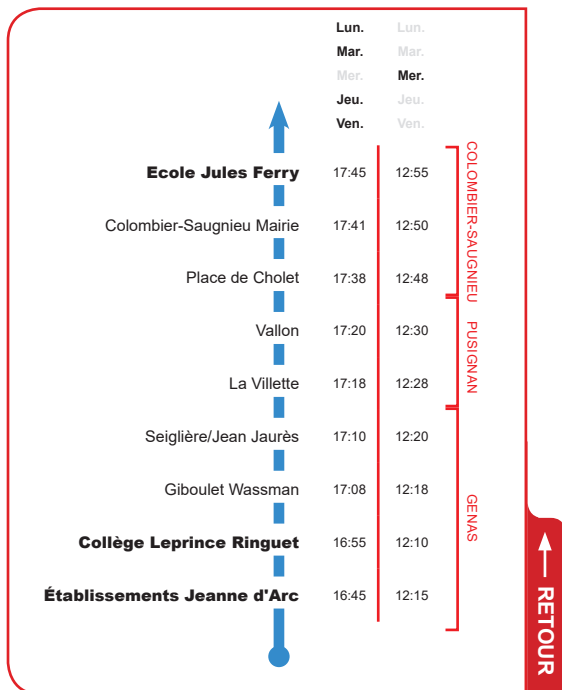

horaires

DU 12 NOVEMBRE 2019 AU 4 JUILLET 2020

LIGNE

126

COLOMBIER-SAUGNIEU

PUSIGNAN

GENAS

COLLÈGE LEPRINCE RINGUET
ÉTABLISSEMENTS JEANNE D'ARC

SYTRAL

Aller

Colombier-Saugnieu Ecole Jules Ferry
Genas Collège Leprince Ringuet
Établissements Jeanne d'Arc

ALLÔ TCL
04 26 10 12 12
(prix d'un appel local)

TCL.fr

APPLI TCL

Retour

Genas Collège Leprince Ringuet
Établissements Jeanne d'Arc
Colombier-Saugnieu Ecole Jules Ferry