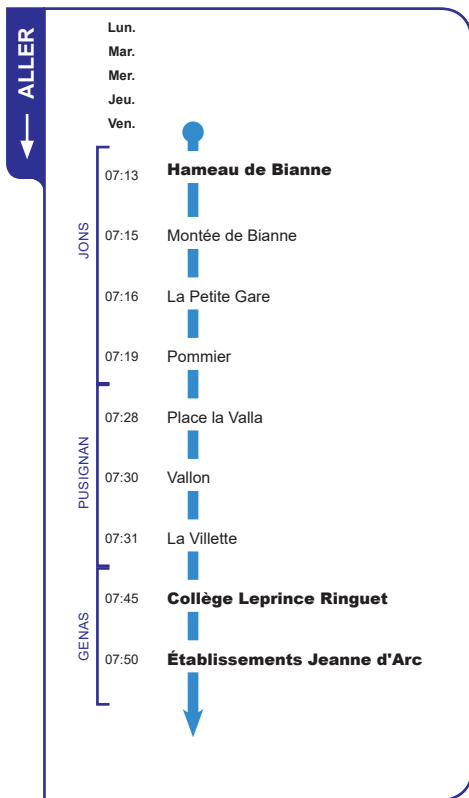

horaires

DU 12 NOVEMBRE 2019 AU 4 JUILLET 2020

LIGNE

127

MEYZIEU

JONAGE

JONS

PUSIGNAN

GENAS

COLLÈGE LEPRINCE RINGUET
ÉTABLISSEMENTS JEANNE D'ARC

Version : JD127_V2.2 - 30 octobre 2019 4:23

Un problème météo, un incident technique
sur une ligne Junior Direct ?

Vous êtes informés en temps réel par SMS.

Inscrivez-vous sur l'espace
« **MON TCL** » sur tcl.fr

SYTRAL

Aller

Jons Hameau de Bianne
Genas Collège Leprince Ringuet
Établissements Jeanne d'Arc

ALLÔ TCL
04 26 10 12 12
(prix d'un appel local)

TCL.fr

APPLI TCL