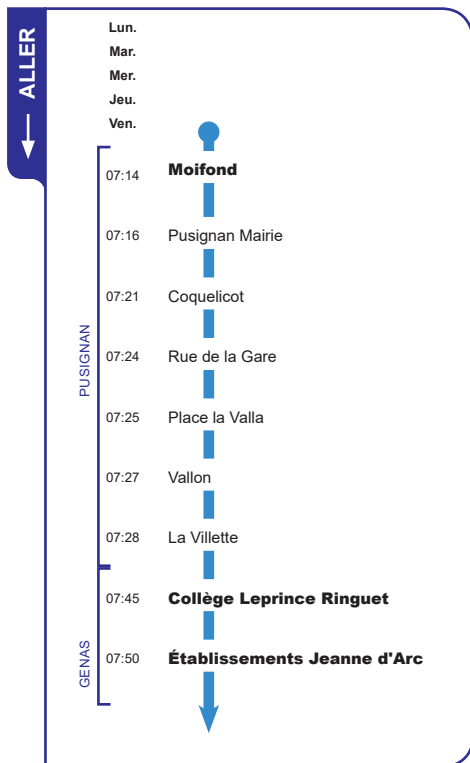

Aller

Pusignan Moifond
Genas Collège Leprince Ringuet
Établissements Jeanne d'Arc

ALLÔ TCL
04 26 10 12 12
(prix d'un appel local)

TCL.fr

APPLI TCL