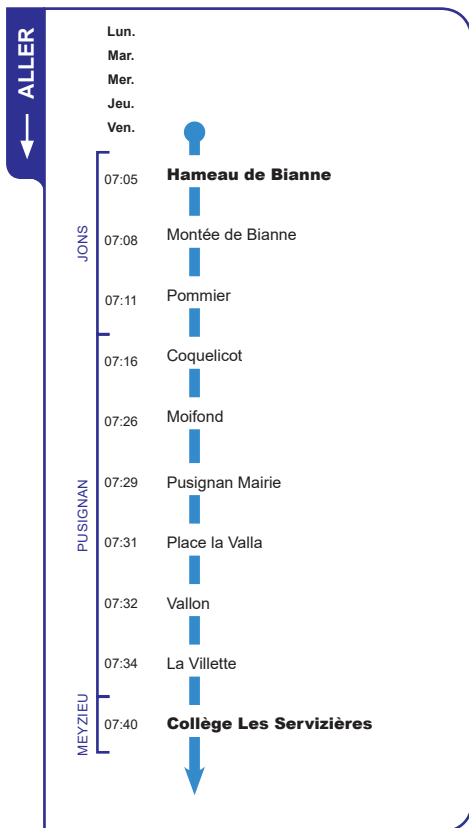

horaires

DU 12 NOVEMBRE 2019 AU 4 JUILLET 2020

LIGNE

323

PUSIGNAN / JONS

MEYZIEU

COLLÈGE LES SERVIZIÈRES

Version : JD323_V2.2 - 30 octobre 2019 4:15

Un problème météo, un incident technique sur une ligne Junior Direct ?

Vous êtes informés en temps réel par SMS.

Inscrivez-vous sur l'espace
« **MON TCL** » sur tcl.fr

SYTRAL

Aller

Jons Hameau de Bianne
Meyzieu Collège Les Servièzes

ALLÔ TCL
04 26 10 12 12
(prix d'un appel local)

TCL.fr

APPLI TCL

Retour

Meyzieu Collège Les Servièzières
Jons Hameau de Bianne

	Lun.	Lun.	Lun.
	Mar.	Mar.	Mar.
	Mer.	Mer.	Mer.
	Jeu.	Jeu.	Jeu.
	Ven.	Ven.	Ven.
Hameau de Bianne	12:44	16:14	17:14
Route de bianne	12:43	16:13	17:13
Pommier	12:40	16:10	17:10
Coquelicot	12:34	16:04	17:04
Moifond	12:26	15:56	16:56
Pusignan Mairie	12:24	15:54	16:54
Place la Valla	12:22	15:52	16:52
Vallon	12:20	15:50	16:50
La Villette	12:18	15:48	16:48
Collège Les Servièzières	12:10	15:40	16:40