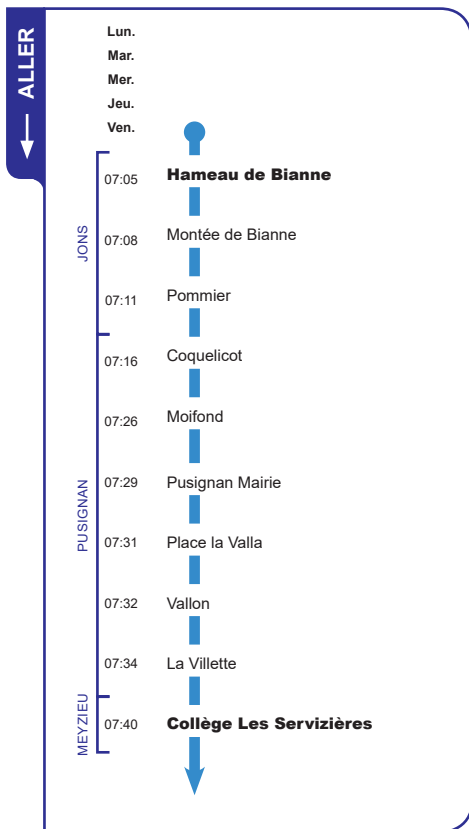

horaires

DU 12 NOVEMBRE 2019 AU 4 JUILLET 2020

LIGNE

323

PUSIGNAN / JONS

MEYZIEU

COLLÈGE LES SERVIZIÈRES

Version : JD323_V2.2 - 30 octobre 2019 4:15

Un problème météo, un incident technique sur une ligne Junior Direct ?

Vous êtes informés en temps réel par SMS.

Inscrivez-vous sur l'espace
« **MON TCL** » sur tcl.fr

SYTRAL

Aller

Jons Hameau de Bianne
Meyzieu Collège Les Servièzes

ALLÔ TCL
04 26 10 12 12
(prix d'un appel local)

TCL.fr

APPLI TCL

Retour

Meyzieu Collège Les Servizières
Jons Hameau de Bianne

	Lun.	Lun.	Lun.
	Mar.	Mar.	Mar.
	Mer.	Mer.	Mer.
	Jeu.	Jeu.	Jeu.
	Ven.	Ven.	Ven.
Hameau de Bianne	12:44	16:14	17:14
Route de bianne	12:43	16:13	17:13
Pommier	12:40	16:10	17:10
Coquelicot	12:34	16:04	17:04
Moifond	12:26	15:56	16:56
Pusignan Mairie	12:24	15:54	16:54
Place la Valla	12:22	15:52	16:52
Vallon	12:20	15:50	16:50
La Vilette	12:18	15:48	16:48
Collège Les Servizières	12:10	15:40	16:40