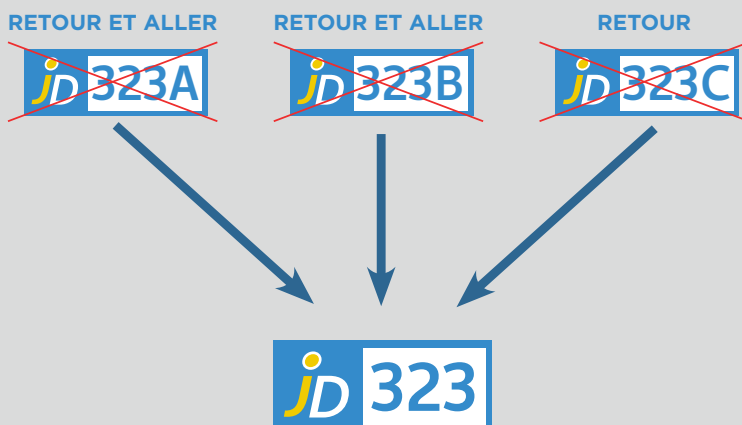

VOTRE LIGNE S'ADAPTE POUR VOUS APPORTER UN MEILLEUR SERVICE !

À partir du 12 novembre 2019

Établissement
Collège les Servières

JD 323

NOUVELLE LIGNE

Retrouvez les fiches horaires et itinéraires

juniordirect.tcl.fr