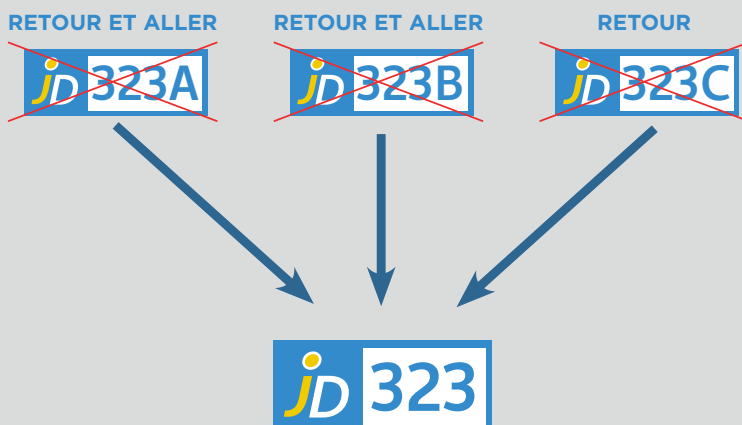

VOTRE LIGNE S'ADAPTE POUR VOUS APPORTER UN MEILLEUR SERVICE !

À partir du 12 novembre 2019

Établissement
Collège les Servières

jd 323

NOUVELLE LIGNE

Retrouvez les fiches horaires et itinéraires

juniordirect.tcl.fr