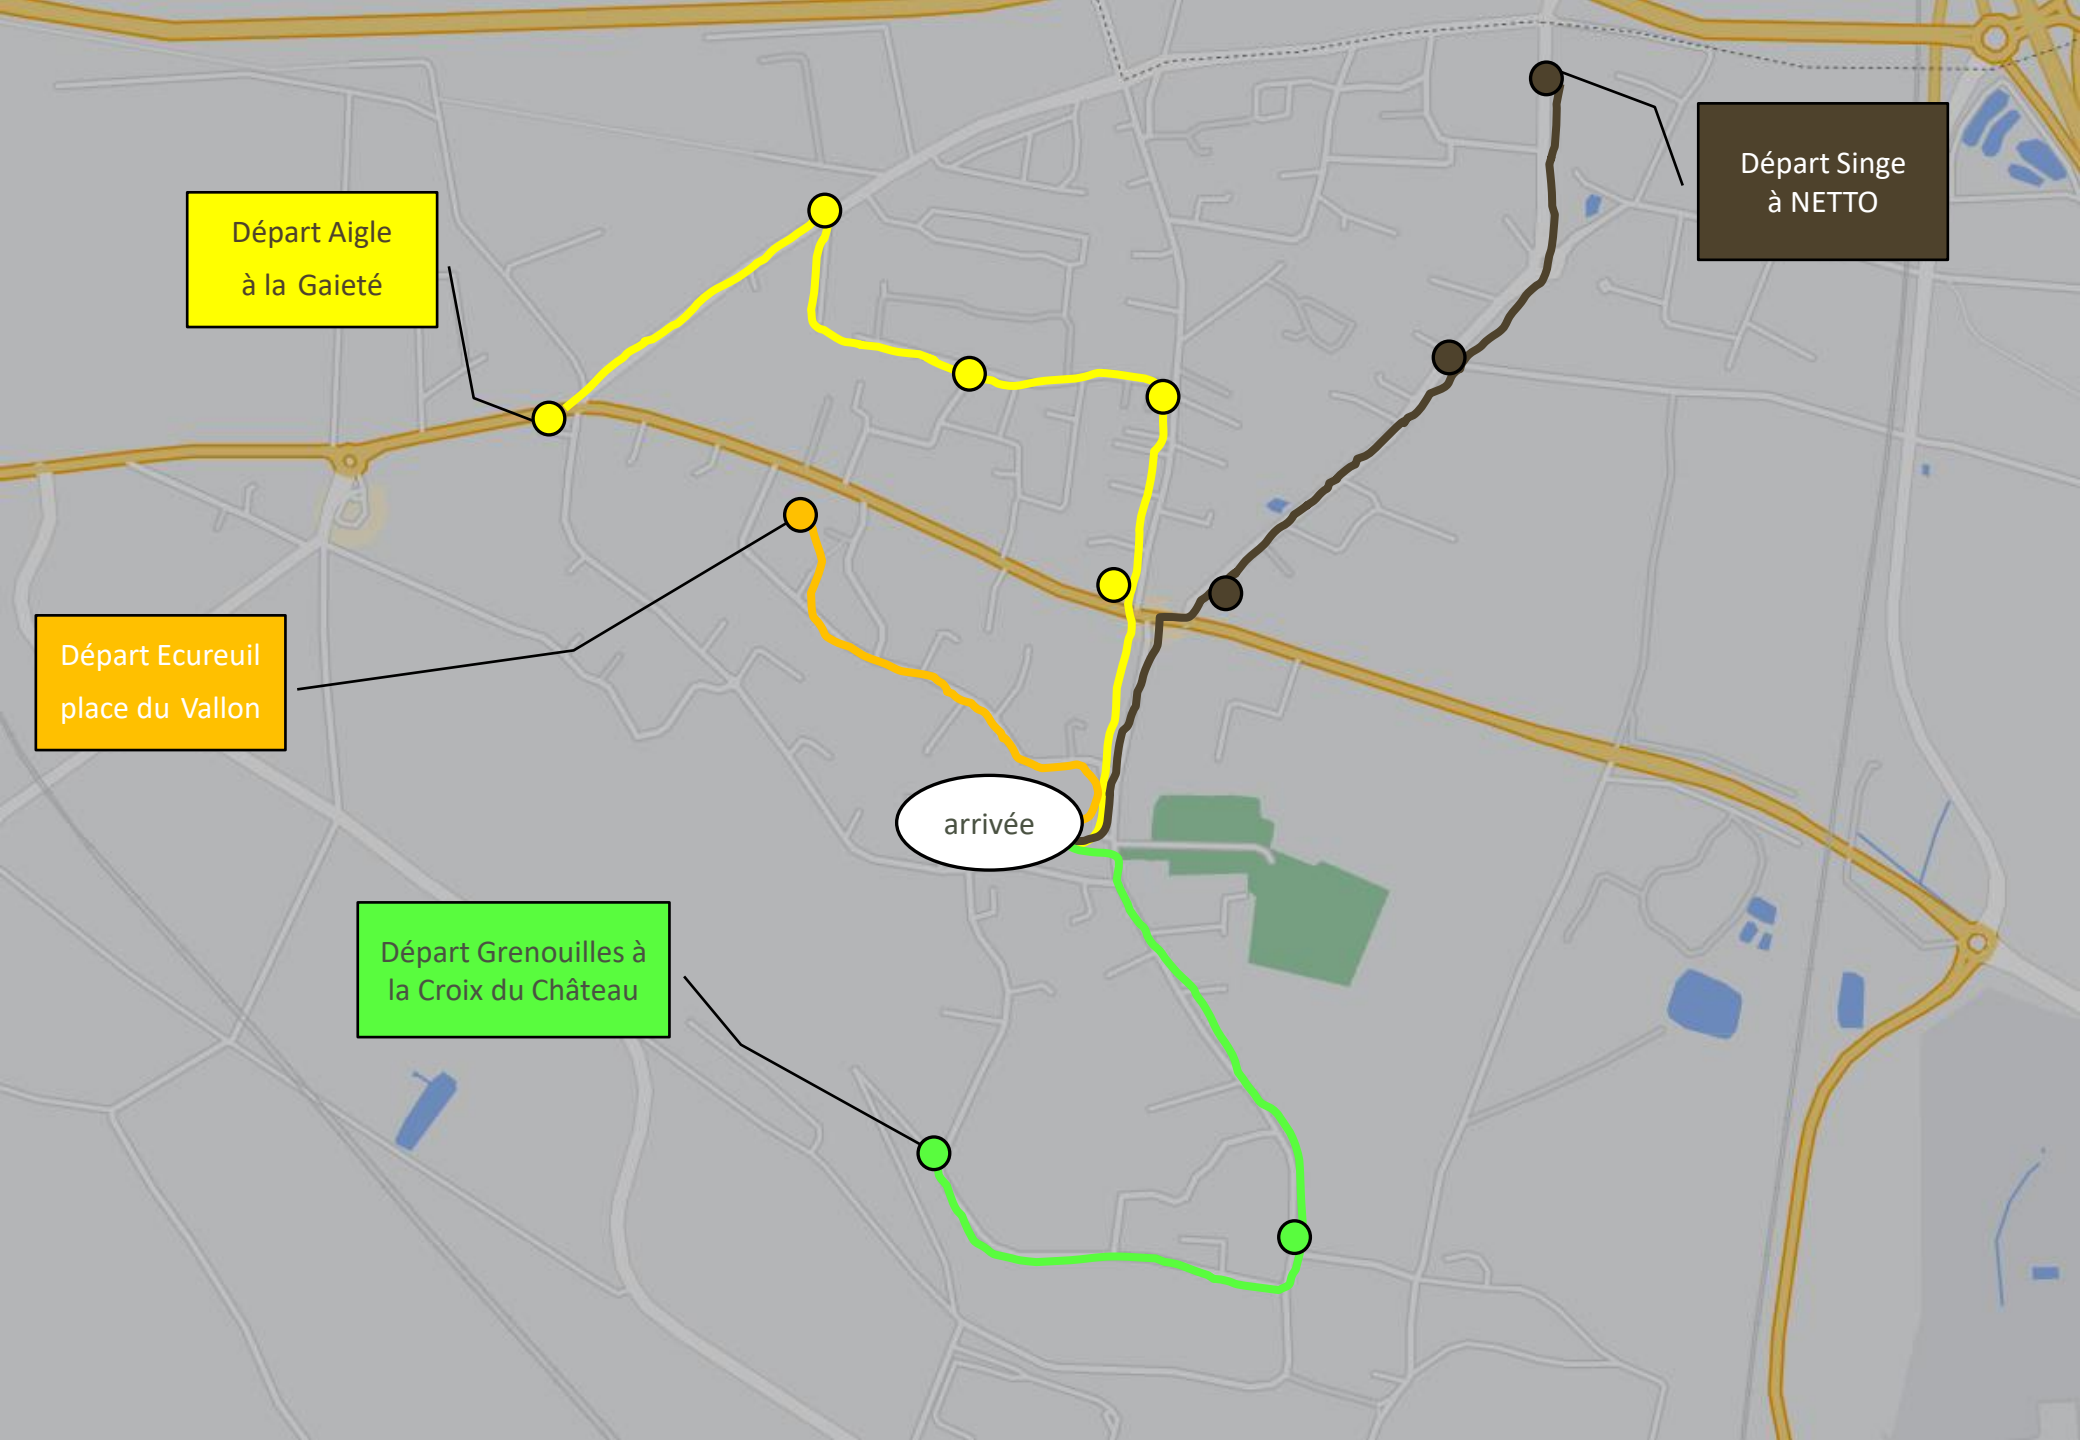

Le 2 juin 2022, une animation festive sera organisée sur le parking de l'école avec boissons, musique, etc.

Pour la deuxième fois cette année, la commune de Pusignan organise un Pédibus composé de 4 itinéraires différents afin de proposer aux enfants de l'école élémentaire qui le souhaitent de rejoindre l'école à pied, sous la responsabilité d'agents communaux, organisateurs de l'évènement. Les parents sont les bienvenus pour accompagner et profiter de ce moment doux.

Départ Singe  
à NETTO

Départ Aigle  
à la Gaieté

Départ Ecureuil  
place du Vallon

Départ Grenouilles  
à la Croix du Château

arrivée

# PEDIBUS DES AIGLES

Départ place de la gaieté

- Prendre route de Vilette d'Anthon

STOP 1 : croisement avec impasse du Bletton

- Prendre impasse du Bletton
- Tourner à gauche par un chemin et rejoindre rue du Bletton

STOP 2 : croisement avec rue des tilleuls

- Continuer sur rue du Bletton jusqu'à la route de Jonage

STOP 3 : croisement route de Jonage

- Tourner à droite sur la route de Jonage jusqu'à la boulangerie

STOP 4 : parking de la boulangerie